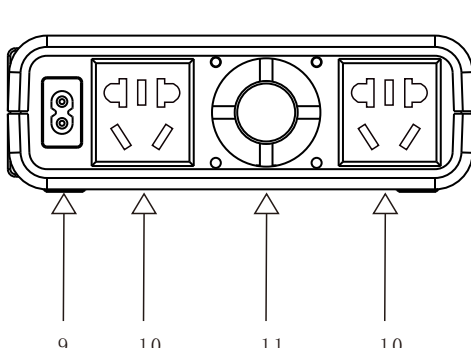

背部

标号	特征描述
9	AC输入口：AC交流输入端
10	交流输出插座：交流输出插座为UPS输出，用于连接用电器（负载）设备。
11	散热风扇

地址: 广东省深圳市龙岗区天安数码创新园2号A503
Http://www.pecron.cn Fax:+86-755-28601668-802 Tel:+86-755-28601668

3. 各功能注意事项

工作环境

干燥	禁止水或其它液体物质浸入
阴凉	为本电源充电时，作业温度应该保证在0到45℃之间；放电工作时温度在-20到45℃之间
通风	为确保散热，电源周围至少有5cm内气流通畅
安全	禁止在汽油、燃气等易燃易爆的以及腐蚀性气体环境里使用本产品

电源充电：

请使用原装电源线，充电时，须人员看守，建议在无负载的情况下为电源充电。充满电后，请断开充电器停止充电。

长时间闲置便携式交流移动电源，由于电池存在自耗电会导致电池电量耗尽，请确保每隔6个月充电一次。

使用交流负载：

本便携式户外移动电源提供的功率为额定负载功率，一般小于此功率的交流负载设备均可以正常使用。但某些电器在开机时，其消耗的功率往往大于其额定功率，如感性负载设备启动电流一般为其额定功率的3~8倍，节能灯启动功率为其额定功率的几十倍，他们的启动功率大于本移动电源所能承受的即时最大功率，从而触动电源的过载保护关闭电源。

地址: 广东省深圳市龙岗区天安数码创新园2号A503
Http://www.pecron.cn Fax:+86-755-28601668-802 Tel:+86-755-28601668

4. 售后质保服务

pecron百克龙品牌的便携式户外移动电源，保修期均为销售日期起12个月之内；

在保修期内，产品在材质和工艺上的缺陷，将以免费维修及更换零件，零件归我司所有；

在保修期内，维修产品经我司维修人员检测认定故障属于正常使用下发生，提供免费维修；

在保修期内，下列情况不能享受我司的免费维修服务：

- 私自打开产品
- 表面涂层及外观的损坏不在保修范围内；
- 用户未按照说明书要求，错误安装、包装及使用造成的故障；
- 因意外、人为、环境等因素（操作失误、碰撞、不合理电压、受潮等）造成的故障或损坏；
- 因自然灾害等不可抗力（地震、火灾、海啸等）造成的故障或损坏；
- 产品外包装及产品配件不在保修范围内。

对已过保修期，我司提供有偿维修服务。

地址: 广东省深圳市龙岗区天安数码创新园2号A503
Http://www.pecron.cn Fax:+86-755-28601668-802 Tel:+86-755-28601668

合格证

品名规格： _____
检验员： _____
出厂日期： _____

产品保修卡

产品型号 _____ 产品名称 _____ 购买日期 _____
出厂编号 _____ 客户单位 _____ 联系电话 _____
详细地址 _____ 发票号码 _____
经销商 _____ 地址 _____

地址: 广东省深圳市龙岗区天安数码创新园2号A503
Http://www.pecron.cn Fax:+86-755-28601668-802 Tel:+86-755-28601668

地址: 广东省深圳市龙岗区天安数码创新园2号A503
Http://www.pecron.cn Fax:+86-755-28601668-802 Tel:+86-755-28601668