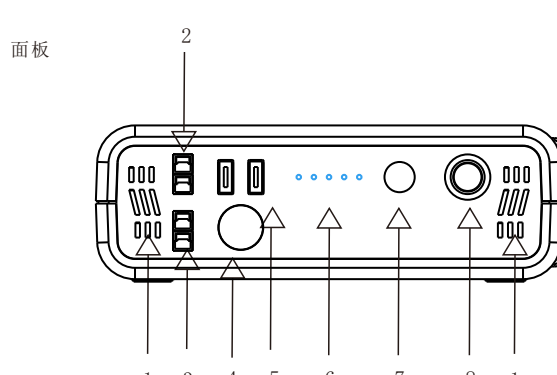

配件列表

序号	配件清单	数量
1	产品电源线	1
2	电源手提包	1
3	直流输入输出连接线1+4 (选配)	1
4	安德森转MC4转接线 (选配)	1
5	产品使用说明书及保修卡	1

地址: 广东省深圳市龙岗区天安数码创新园2号A503
Http://www.pecron.cn Fax:+86-755-28601668-802 Tel:+86-755-28601668

标号	特征描述
1	散热风口
2	Solar充电口：支持18V太阳能板通过此接口给电源充电。
3	直流输出口：支持12V直流用电器用电，输出范围为9V~12.6V/10A。
4	LED应急照明灯
5	USB QC3.0 输出口*2
6	电量指示灯
7	电量/LED开关：单次按下此按钮可查看电源电量，5个电量指示灯会亮，大约10S之后，电量指示灯会自动关闭。连续两次按下此按钮，LED应急灯开，再连续两次按下此按钮，LED应急灯关闭。
8	AC输出开关：在AC输入端接市电情况下，按下AC输出开关，开关蓝色指示灯亮，此时UPS不间断电源功能开启。当AC输入端断电后或停电后，AC交流输出端自动切换为内部供电。本产品AC输出默认认为市电优先状态。

地址: 广东省深圳市龙岗区天安数码创新园2号A503
Http://www.pecron.cn Fax:+86-755-28601668-802 Tel:+86-755-28601668