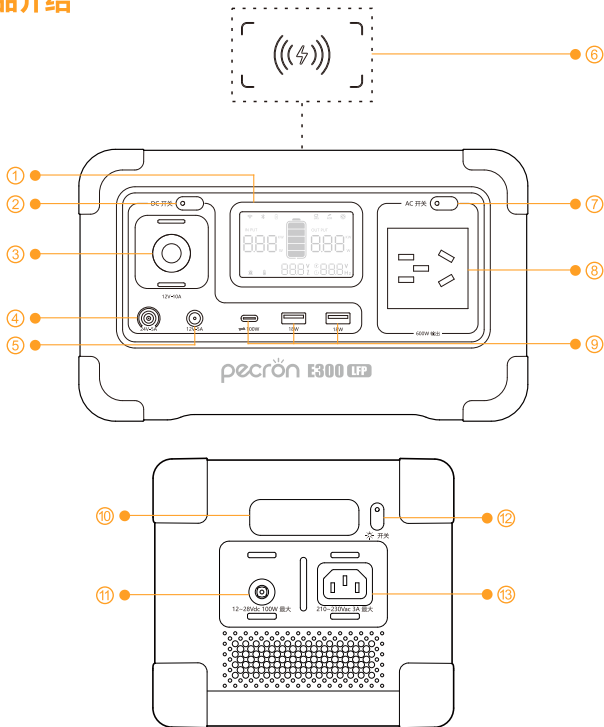

# 产品介绍

- |                    |                   |
|--------------------|-------------------|
| ① LCD智能显示屏         | ⑧ AC 210V~230V输出口 |
| ② DC 12V/USB/无线充开关 | ⑨ USB-A/USB-C输出口  |
| ③ 点烟器DC 12V输出口     | ⑩ 照明灯             |
| ④ 5525 DC 24V输出口   | ⑪ 5521汽车/太阳能充电口   |
| ⑤ 5525 DC 12V输出口   | ⑫ 照明灯开关           |
| ⑥ 无线充电区            | ⑬ 品字座AC输入口        |
| ⑦ AC 210V~230V输出开关 |                   |

## 充电规格

 USB-C *1	DC 20V-5A (5V,9V,12V,20V, 最大100W)	 品字座 *1	AC 210V~230V 最大300W
 5521 *1	DC充电(12V~28V) 最大100W		

⚠ 可支持AC品字座口+5521充电口+USB-C口一起充电，但充电功率将被限制在300W。