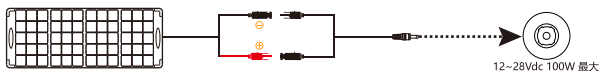

如何使用太阳能板给E300 LFP充电

使用单个太阳能板给E300 LFP充电

☐ — MC4太阳能充电线 *1 (注: 需自行购买)

※ 建议选用PECRON太阳能板, 以获得最佳使用体验!
单个太阳能板开路电压应小于28V, 工作电压应大于12V。

常规问题

1、E300 LFP采用是什么电芯? 使用寿命是多长?

E300 LFP采用优质汽车级磷酸铁锂电芯, 过UL认证, 完整充放电3500次容量大于80%。

2、E300 LFP可以启动哪些设备?

AC功率600W以内, 以及DC 12V-10A, DC 24V-5A以内的设备供电。

3、E300 LFP是否带有UPS功能?

支持UPS功能, 在8~20ms以内切换。

4、怎样计算E300 LFP给设备供电的时长?

电池容量288Wh*0.85转换效率/输出用电功率=设备供电的时长

5、E300 LFP是否内置MPPT控制器?

E300 LFP内置单个独立的MPPT控制器, 支持12V~28V (最大100W)。

6、E300 LFP是否支持边充电边放电?

可以边充边放; 在非UPS状态时, 如果需要不间断的使用, 则要保证充电平均功率大于用电平均功率, 否则电量最终会耗完关机。

7、如何储存E300 LFP?

储存时, 请首先将本产品关闭, 然后存储在干燥、通风的室温环境的地方。请勿将本产品置于水源附近。长期存储时, 建议每三个月对电池进行放电到30%, 再充电到60%, 以延长本产品使用寿命。

8、其他需要注意的问题?

设备无防水功能, 需注意防水、进水;
使用时注意通风散热, 机器进出风口保持良好通风;
不能在特殊场合使用(矿下、加油站等)。