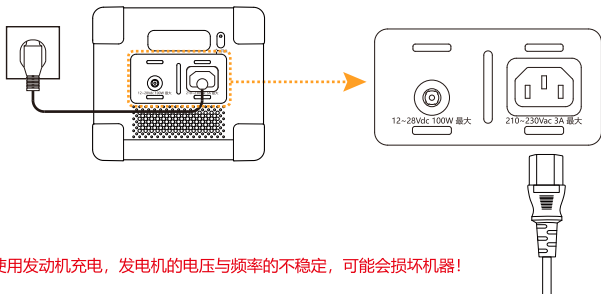

如何使用AC插座给E300 LFP充电

如何使用USB-C给E300 LFP充电