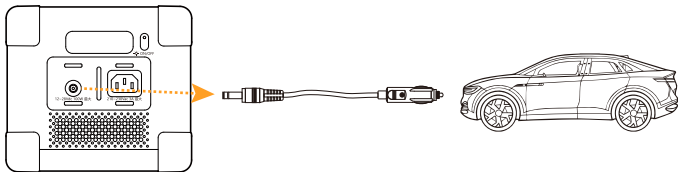

如何使用汽车给E300 LFP充电