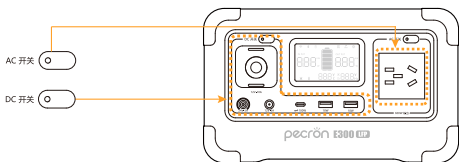

如何使用E300 LFP

长按开启/关闭照明灯，短按可切换照明亮度

长按开启/关闭 AC 220V交流输出，开启后短按可查看电压频率

长按开启/关闭 DC/USB/无线充电，短按可查看电池电压

(注意：长期不用，请关闭AC交流输出。)