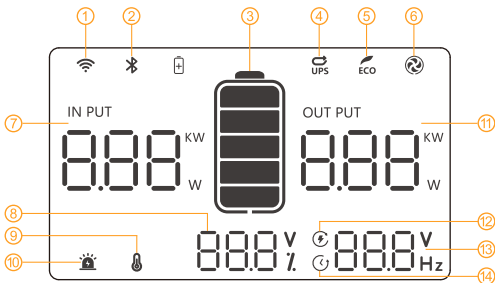

# 如何使用E300 LFP

长按开启/关闭照明灯，短按可切换照明亮度

长按开启/关闭 AC 220V交流输出，开启后短按可查看电压频率

长按开启/关闭 DC/USB/无线充电，短按可查看电池电压

(注意：长期不用，请关闭AC交流输出。)

## LCD 智能显示屏

WIFI连接

蓝牙连接

电池电量

UPS功能

ECO模式

风机启动

AC/DC输入功率