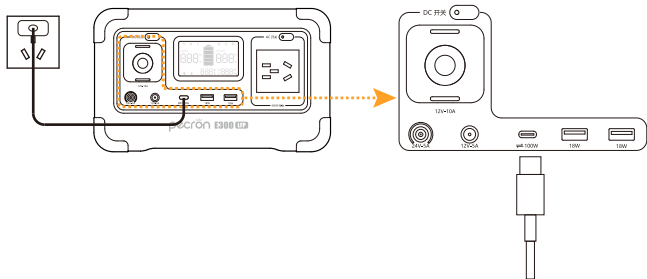

如何使用AC插座给E300 LFP充电

如何使用USB-C给E300 LFP充电

如何使用汽车给E300 LFP充电