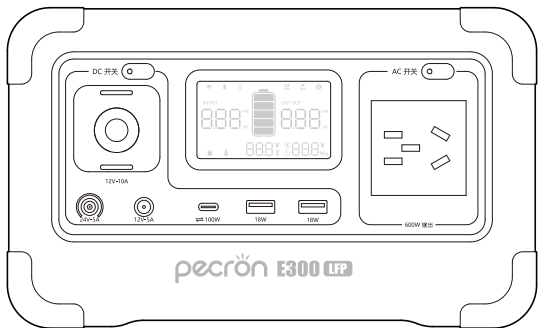

E300 LFP 用户指南

在使用本产品之前，请务必先仔细阅读本指南遵循其指导，
请妥善保管好本指南以便日后能随时查阅（保留备用）！