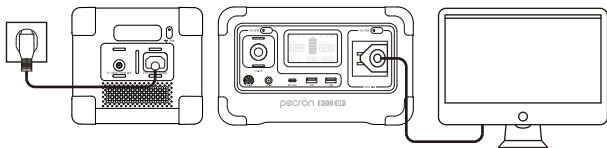

产品及配件清单

百克龙 E300 LFP *1	电源线 *1	车充线 *1

UPS功能

该产品支持UPS功能，当使用外部交流电为机器供电时，电源交流输出将优先使用外部交流电，而当外部交流电突然断开时，电源交流输出将在8~20ms内切换为机器供电。

注意：该功能不支持0ms切换，不要将产品连接到需要0ms切换的设备上，如服务器与工作站。请在使用本产品前测试并确认兼容性。我们建议您一次只为一台设备充电，避免同时使用多台设备，以避免过载保护。

百克龙不对因未能遵守说明而导致的任何设备故障或数据丢失负责。

本产品的UPS负载支持600W以下。

ECO模式

可长按DC开关+LED照明灯开关2秒，开启/关闭ECO模式。

ECO模式下，AC充电功率将降低为50%；1分钟无操作，屏幕自动熄灭；当机器无输出后，3小时将自动关机。

APP功能

你可以通过PECRON百克龙 APP连接本产品，查看信息，控制设备，并进行个性化设置。

首次连接，或者更换连接设备时，长按AC开关+DC开关按键三秒。WIFI图标闪烁，进入配对模式。